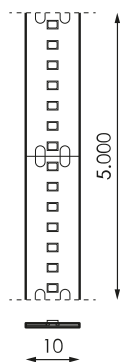

Spécifications (Luminaires de la série)

| | | |
|---|---|-------------------|
|  | Isolation électrique | CIII |
|  | Tension D` Alimentation (V) | 24V dcV |
| Hz | Fréquence (Hz) | 50-60Hz |
|  | Indice d'étanchéité IP | IP20 |
| K | Température de couleur | 2.700K |
|  | CRI Indice de rendu des couleurs | >90 |
|  | Angle d'ouverture | 120° |
|  | Dimensions | 5.000x10mm |
|  | Unité de coupe de bande | 25mm |
|  | Heures de vie | (L70B50>) 50.000h |

Les références

|  | W | K |  |  |  |
|---|-------|--------|---|---|---|
| 568616 | 19,2W | 2.700K | >90 | 25mm | 5.000x10mm |

Dimensions

Photométrie

Info

>5m moins de performance (19,2W/m - 19,2W/m WAS - 24,5W/m).
La durée de vie de nos bandes de LED est de 50.000h, à condition que la température ambiante ne dépasse pas 25°C. Afin de garantir la durée de vie des LED de nos barrettes $\geq 9,6W$, il est impératif de les placer sur une surface qui dissipe la chaleur qu'elles génèrent.