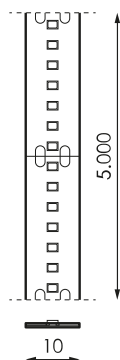

Spécifications (Luminaires de la série)

	Isolation électrique	CIII
	Tension D` Alimentation (V)	24V dcV
Hz	Fréquence (Hz)	50-60Hz
	Indice d'étanchéité IP	IP20
K	Température de couleur	4.000K
	CRI Indice de rendu des couleurs	>90
	Angle d'ouverture	120°
	Dimensions	5.000x10mm
	Unité de coupe de bande	25mm
	Heures de vie	(L70B50>) 50.000h

Les références

	W	K			
568630	19,2W	4.000K	>90	25mm	5.000x10mm

Dimensions

Photométrie

Info

>5m moins de performance (19,2W/m - 19,2W/m WAS - 24,5W/m).
La durée de vie de nos bandes de LED est de 50.000h, à condition que la température ambiante ne dépasse pas 25°C. Afin de garantir la durée de vie des LED de nos barrettes $\geq 9,6W$, il est impératif de les placer sur une surface qui dissipe la chaleur qu'elles génèrent.