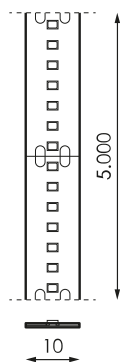

### Referencias

	W	K			
568647	19,2W	5.000K	>90	25mm	5.000x10mm

### Dimensiones