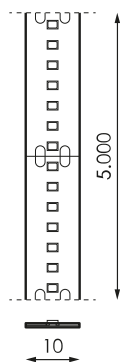

## Les références

	W	K			
<b>568647</b>	19,2W	5.000K	>90	25mm	5.000x10mm

## Dimensions