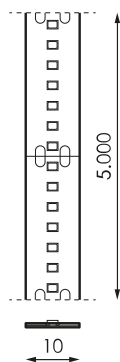

Especificaciones (Luminarias de Serie)

	Aislamiento eléctrico	CIII
	Tensión (V)	24V dcV
Hz	Frecuencia (Hz)	50-60Hz
	IP Índice de estanqueidad	IP20
K	Temperatura de color	6.500K
	CRI Índice de repr. cromática	>90
	Ángulo de apertura	120°
	Dimensiones	5.000x10mm
	Unidad corte tira	25mm
	Vida útil	(L70B50>) 50.000h

Referencias

	W	K			
568654	19,2W	6.500K	>90	25mm	5.000x10mm

Dimensiones

Fotometría

Info

Pérdida de intensidad para más de 5m (19,2W/m - 19,2W/m WAS - 24,5W/m). La vida útil de nuestras tiras de led es de 50.000h siempre que la temperatura ambiente no supere los 25°C. Con el fin de garantizar la vida del led para nuestras tiras $\geq 9,6W$, es obligatorio colocarlo sobre una superficie que disipe el calor que generan.