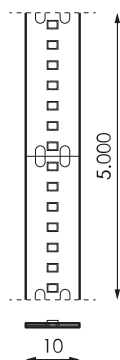

Spécifications (Luminaires de la série)

	Isolation électrique	CIII
	Tension D` Alimentation (V)	24V dcV
Hz	Fréquence (Hz)	50-60Hz
	Indice d'étanchéité IP	IP20
K	Température de couleur	6.500K
	CRI Indice de rendu des couleurs	>90
	Angle d'ouverture	120°
	Dimensions	5.000x10mm
	Unité de coupe de bande	25mm
	Heures de vie	(L70B50>) 50.000h

Les références

	W	K			
568654	19,2W	6.500K	>90	25mm	5.000x10mm

Dimensions

Photométrie

Info

>5m moins de performance (19,2W/m - 19,2W/m WAS - 24,5W/m).
La durée de vie de nos bandes de LED est de 50.000h, à condition que la température ambiante ne dépasse pas 25°C. Afin de garantir la durée de vie des LED de nos barrettes $\geq 9,6W$, il est impératif de les placer sur une surface qui dissipe la chaleur qu'elles génèrent.