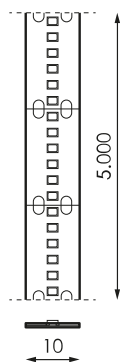

## Specifications (Series luminaires)

|                                                                                     |                                   |                  |
|-------------------------------------------------------------------------------------|-----------------------------------|------------------|
|    | <b>Electrical isolation</b>       | CIII             |
|    | <b>Voltage (V)</b>                | 24V              |
|    | <b>IP Tightness index</b>         | IP20             |
| <b>K</b>                                                                            | <b>Colour temperature</b>         | 2700K            |
|    | <b>CRI Colour rendering index</b> | >90              |
|    | <b>Measures</b>                   | 5.000x10x0mm     |
|    | <b>Operating temperature</b>      | -                |
|  | <b>Lifetime</b>                   | (L70B50>)50.000h |
|  | <b>Lifetime</b>                   | (L70B50>)50.000h |

## References

|               | W     | K              |    |              |
|---------------|-------|----------------|----|--------------|
| <b>568661</b> | 24,5W | 2700K<br>2700K | 90 | 5.000x10x0mm |

## Dimensions