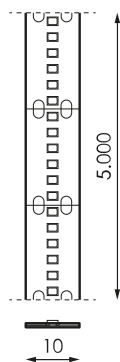

## Specifications (Series luminaires)

	<b>Electrical isolation</b>	CCIII
	<b>Voltage (V)</b>	24V
	<b>IP Tightness index</b>	IP20
<b>K</b>	<b>Colour temperature</b>	2700K
	<b>CRI Colour rendering index</b>	90cromatica
	<b>Measures</b>	5.000x10mm
	<b>Mounting position</b>	Superficie
	<b>Lifetime</b>	(L70B50>)50.000h
	<b>Lifetime</b>	(L70B50>)50.000h

## References

	W	K		
<b>568661</b>	24,5W	2700K	90cromatica	5.000x10mm

## Dimensions