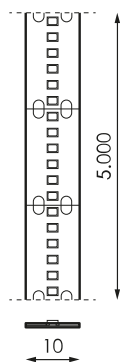

Especificaciones (Luminarias de Serie)

	Aislamiento eléctrico	CIII
	Tensión (V)	24V dcV
Hz	Frecuencia (Hz)	50-60Hz
	IP Índice de estanqueidad	IP20
K	Temperatura de color	2.700K
	CRI Índice de repr. cromática	>90
	Ángulo de apertura	120°
	Dimensiones	5.000x10mm
	Unidad corte tira	20mm
	Vida útil	(L70B50>) 50.000h

Referencias

	W	K			
568661	24,5W	2.700K	>90	20mm	5.000x10mm

Dimensiones

Fotometría

Info

Pérdida de intensidad para más de 5m (19,2W/m - 19,2W/m WAS - 24,5W/m). La vida útil de nuestras tiras de led es de 50.000h siempre que la temperatura ambiente no supere los 25°C. Con el fin de garantizar la vida del led para nuestras tiras $\geq 9,6W$, es obligatorio colocarlo sobre una superficie que disipe el calor que generan.