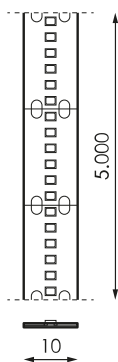

Especificaciones (Luminarias de Serie)

	Aislamiento eléctrico	CCIII
	Tensión (V)	24V
	IP Índice de estanqueidad	IP20
K	Temperatura de color	2700K
	CRI Índice de repr. cromática	90cromatica
	Dimensiones	5.000x10mm
	Posición de montaje	Superficie
	Vida útil	(L70B50>)50.000h
	Vida útil	(L70B50>)50.000h

Referencias

	W	K		
568661	24,5W	2700K	90cromatica	5.000x10mm

Dimensiones

Fotometría