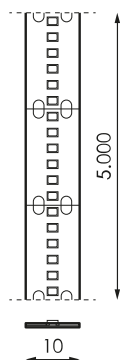

Spécifications (Luminaires de la série)

	Isolation électrique	CIII
	Tension D` Alimentation (V)	24V dcV
Hz	Fréquence (Hz)	50-60Hz
	Indice d'étanchéité IP	IP20
K	Température de couleur	2.700K
	CRI Indice de rendu des couleurs	>90
	Angle d'ouverture	120°
	Dimensions	5.000x10mm
	Unité de coupe de bande	20mm
	Heures de vie	(L70B50>) 50.000h

Les références

	W	K			
568661	24,5W	2.700K	>90	20mm	5.000x10mm

Dimensions

Photométrie

Info

>5m moins de performance (19,2W/m - 19,2W/m WAS - 24,5W/m).
 La durée de vie de nos bandes de LED est de 50.000h, à condition que la température ambiante ne dépasse pas 25°C. Afin de garantir la durée de vie des LED de nos barrettes $\geq 9,6W$, il est impératif de les placer sur une surface qui dissipe la chaleur qu'elles génèrent.