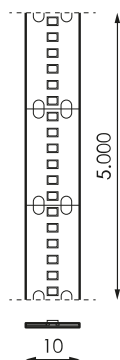

Especificaciones (Luminarias de Serie)

	Aislamiento eléctrico	CCIII
	Tensión (V)	24V
	IP Índice de estanqueidad	IP20
K	Temperatura de color	4000K
	CRI Índice de repr. cromática	90cromatica
	Dimensiones	5.000x10mm
	Posición de montaje	Superficie
	Vida útil	(L70B50>)50.000h
	Vida útil	(L70B50>)50.000h

Referencias

	W	K		
568678	24,5W	4000K	90cromatica	5.000x10mm

Dimensiones

Fotometría