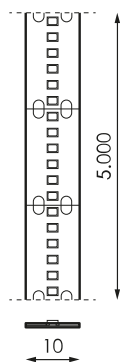

Especificaciones (Luminarias de Serie)

	Aislamiento eléctrico	CCIII
	Tensión (V)	24V
	IP Índice de estanqueidad	IP20
K	Temperatura de color	4000K
	CRI Índice de repr. cromática	90cromatica
	Dimensiones	5.000x10mm
	Posición de montaje	Superficie
	Vida útil	(L70B50>)50.000h
	Vida útil	(L70B50>)50.000h

Referencias

	W	K		
568678	24,5W	4000K	90cromatica	5.000x10mm

Dimensiones

Fotometría