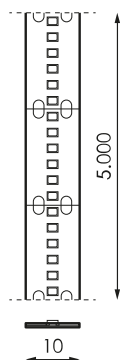

## Les références

	W	K			
<b>568678</b>	24,5W	4.000K	>90	20mm	5.000x10mm

## Dimensions