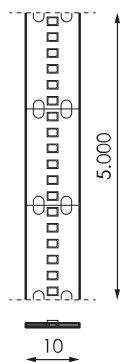

## Les références

	W	K			
<b>568685</b>	24,5W	5.000K	>90	20mm	5.000x10mm

## Dimensions