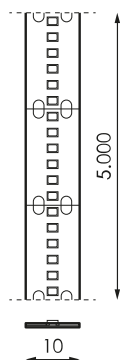

Especificações (Luminárias da série)

	Isolamento elétrico	CIII
	Tensão (V)	24V
	Índice de estanqueidade IP	IP20
K	Temperatura de cor	5000K
	CRI Índice de repr. cromática	>90
	Dimensão	5.000x10x0mm
	Temperatura de trabalho	-
	Vida	(L70B50>)50.000h
	Vida	(L70B50>)50.000h

Referências

	W	K		
568685	24,5W	5000K 5000K	90	5.000x10x0mm

Dimensões

Fotometria

Informacje

Pérdida de intensidad para más de 5m (19,2W/m - 19,2W/m WAS - 24,5W/m). La vida útil de nuestras tiras de led es de 50.000h siempre que la temperatura ambiente no supere los 25°C. Con el fin de garantizar la vida del led para nuestras tiras $\geq 9,6W$, es obligatorio colocarlo sobre una superficie que disipe el calor que generan.