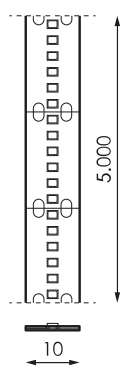

## Especificaciones (Luminarias de Serie)

	<b>Aislamiento eléctrico</b>	CCIII
	<b>Tensión (V)</b>	24V
	<b>IP Índice de estanqueidad</b>	IP20
<b>K</b>	<b>Temperatura de color</b>	6500K
	<b>CRI Índice de repr. cromática</b>	90cromatica
	<b>Dimensiones</b>	5.000x10mm
	<b>Posición de montaje</b>	Superficie
	<b>Vida útil</b>	(L70B50>)50.000h
	<b>Vida útil</b>	(L70B50>)50.000h

## Referencias

	W	K		
<b>568692</b>	24,5W	6500K	90cromatica	5.000x10mm

## Dimensiones

## Fotometría