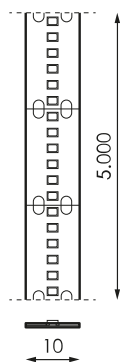

Spécifications (Luminaires de la série)

	Isolation électrique	CIII
	Tension D` Alimentation (V)	24V dcV
Hz	Fréquence (Hz)	50-60Hz
	Indice d'étanchéité IP	IP20
K	Température de couleur	6.500K
	CRI Indice de rendu des couleurs	>90
	Angle d'ouverture	120°
	Dimensions	5.000x10mm
	Unité de coupe de bande	20mm
	Heures de vie	(L70B50>) 50.000h

Les références

	W	K			
568692	24,5W	6.500K	>90	20mm	5.000x10mm

Dimensions

Photométrie

Info

>5m moins de performance (19,2W/m - 19,2W/m WAS - 24,5W/m).
 La durée de vie de nos bandes de LED est de 50.000h, à condition que la température ambiante ne dépasse pas 25°C. Afin de garantir la durée de vie des LED de nos barrettes $\geq 9,6W$, il est impératif de les placer sur une surface qui dissipe la chaleur qu'elles génèrent.