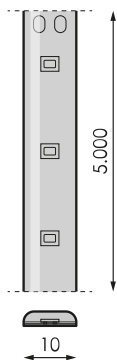

## Spécifications (Luminaires de la série)

	<b>Isolation électrique</b>	CIII
	<b>Tension D` Alimentation (V)</b>	24V dcV
<b>Hz</b>	<b>Fréquence (Hz)</b>	50-60Hz
	<b>Indice d'étanchéité IP</b>	IP65
<b>K</b>	<b>Température de couleur</b>	2.700K
	<b>CRI Indice de rendu des couleurs</b>	>80
	<b>Angle d'ouverture</b>	120°
	<b>Dimensions</b>	5.000x10mm
	<b>Unité de coupe de bande</b>	100mm
	<b>Heures de vie</b>	(L70B50>) 50.000h

## Les références

	W	K			
<b>568715</b>	4,8W	2.700K	>80	100mm	5.000x10mm

## Dimensions