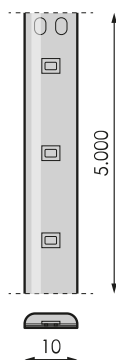

Spécifications (Luminaires de la série)

	Isolation électrique	CIII
	Tension D` Alimentation (V)	24V dcV
Hz	Fréquence (Hz)	50-60Hz
	Indice d'étanchéité IP	IP65
K	Température de couleur	4.000K
	CRI Indice de rendu des couleurs	>80
	Angle d'ouverture	120°
	Dimensions	5.000x10mm
	Unité de coupe de bande	100mm
	Heures de vie	(L70B50>) 50.000h

Les références

	W	K			
568722	4,8W	4.000K	>80	100mm	5.000x10mm

Dimensions

Photométrie

Info

Perte d'intensité pendant plus de 10m. La durée de vie utile de nos bandes led est de 50 000h tant que la température la température ambiante ne dépasse pas 25 ° C Placement obligatoire des bandes sur les surfaces qui dissipent la chaleur qu'ils génèrent afin de garantir la durée de vie de la led,

Accessoires

472395

IMAGINE REG.
MONOCOULEUR RF
5-24V 1X5A

473682

SOURCE
D'ALIMENTATION
60W 24V IP67
LPV-60-24

473699

SOURCE
D'ALIMENTATION
100W 24V IP67
LPV-100-24

473705