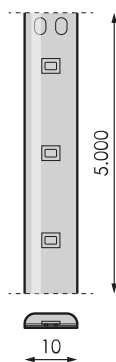

Spécifications (Luminaires de la série)

| | | |
|---|---|-------------------|
|  | Isolation électrique | CIII |
|  | Tension D` Alimentation (V) | 24V dcV |
| Hz | Fréquence (Hz) | 50-60Hz |
|  | Indice d'étanchéité IP | IP65 |
| K | Température de couleur | 5.000K |
|  | CRI Indice de rendu des couleurs | >80 |
|  | Angle d'ouverture | 120° |
|  | Dimensions | 5.000x10mm |
|  | Unité de coupe de bande | 100mm |
|  | Heures de vie | (L70B50>) 50.000h |

Les références

| | W | K | | | |
|---------------|------|--------|-----|-------|------------|
| 568739 | 4,8W | 5.000K | >80 | 100mm | 5.000x10mm |

Dimensions

Photométrie

Info

Perte d'intensité pendant plus de 10m. La durée de vie utile de nos bandes led est de 50 000h tant que la température la température ambiante ne dépasse pas 25 ° C Placement obligatoire des bandes sur les surfaces qui dissipent la chaleur qu'ils génèrent afin de garantir la durée de vie de la led,

Accessoires

472395

IMAGINE REG.
MONOCOULEUR RF
5-24V 1X5A

473682

SOURCE
D'ALIMENTATION
60W 24V IP67
LPV-60-24

473699

SOURCE
D'ALIMENTATION
100W 24V IP67
LPV-100-24

473705