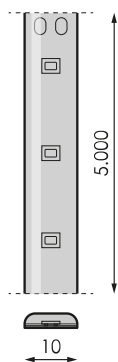

Spécifications (Luminaires de la série)

	Isolation électrique	CIII
	Tension D` Alimentation (V)	24V dcV
Hz	Fréquence (Hz)	50-60Hz
	Indice d'étanchéité IP	IP65
K	Température de couleur	6.500K
	CRI Indice de rendu des couleurs	>80
	Angle d'ouverture	120°
	Dimensions	5.000x10mm
	Unité de coupe de bande	100mm
	Heures de vie	(L70B50>) 50.000h

Les références

	W	K			
568746	4,8W	6.500K	>80	100mm	5.000x10mm

Dimensions

Photométrie

Info

Perte d'intensité pendant plus de 10m. La durée de vie utile de nos bandes led est de 50 000h tant que la température la température ambiante ne dépasse pas 25 ° C Placement obligatoire des bandes sur les surfaces qui dissipent la chaleur qu'ils génèrent afin de garantir la durée de vie de la led,

Accessoires

472395

IMAGINE REG.
MONOCOULEUR RF
5-24V 1X5A

473682

SOURCE
D'ALIMENTATION
60W 24V IP67
LPV-60-24

473699

SOURCE
D'ALIMENTATION
100W 24V IP67
LPV-100-24

473705