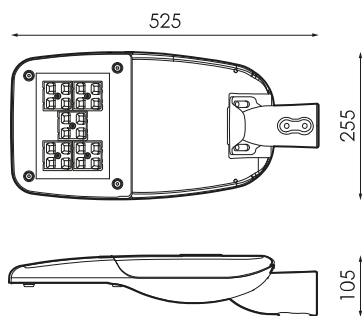

	IP Índice de estanqueidad	IP66
	IK Protección contra impactos	IK08
	Color cuerpo	9007
	Difusor	VT-T 5mm
	Cuerpo	AL iap

K	Temperatura de color	4.000K
	CRI Índice de repr. cromática	>70
	Óptica	VA00K0M

	Dimensiones	525x255x105mm
	Peso	5Kg
	Resistencia al Viento	0,151m2
	Montaje	Montaje en Báculo

Dimensiones

Referencias

	W_{LED}	W		ϕ	ϕ_{LED}	ϕ_{LUM}	ϕ/W		K
568883	72W	74,6W	1000mA	11930lm	10983lm	9116lm	122lm/W	24	4.000K

Fotometría

Bajo Pedido

DALI

Doble Nivel con Línea de Mando

Clase II