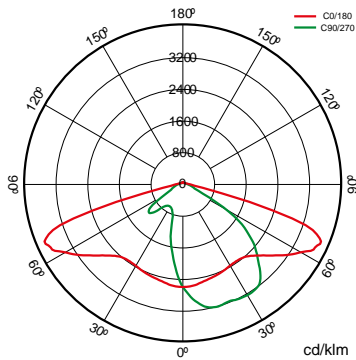

	IP Índice de estanqueidad	IP66
	IK Protección contra impactos	IK08
	Color cuerpo	9007
	Difusor	VT-T 5mm
	Cuerpo	AL iap

K	Temperatura de color	4.000K
	CRI Índice de repr. cromática	>70
	Óptica	VA00K0M

	Dimensiones	525x255x105mm
	Peso	5Kg
	Resistencia al Viento	0,151m2
	Montaje	Montaje en Báculo

Dimensiones

Referencias

	W_{LED}	W		ϕ	ϕ_{LED}	ϕ_{LUM}	ϕ/W		K
568883	72W	74,6W	1000mA	11930lm	10983lm	9116lm	122lm/W	24	4.000K

Fotometría

Bajo Pedido

DALI

Doble Nivel con Línea de Mando

Clase II