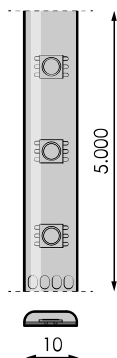

Especificaciones (Luminarias de Serie)

	Aislamiento eléctrico	CIII
	Tensión (V)	24V dcV
Hz	Frecuencia (Hz)	50-60Hz
	IP Índice de estanqueidad	IP65
K	Temperatura de color	2.700K
	CRI Índice de repr. cromática	>80
	Ángulo de apertura	120°
	Dimensiones	5.000x10mm
	Unidad corte tira	50mm
	Vida útil	(L70B50>) 50.000h

Referencias

	W	K			
569033	14,4W	2.700K	>80	50mm	5.000x10mm

Dimensiones

Fotometría

Info

Pérdida de intensidad para más de 10m. La vida útil de nuestras tiras de led es de 50.000h siempre que la temperatura ambiente no supere los 25°C. Colocación obligatoria de las tiras sobre superficies que disipen el calor que generan con el fin de garantizar la vida del led,

Accesorios

472395

IMAGINE REG.
MONOCOLOR RF
5-24V 1X5A

473682

FUENTE DE
ALIMENTACION 60W
24V IP67 LPV-60-24

473699

FUENTE DE
ALIMENTACION
100W 24V IP67
LPV-100-24

473705