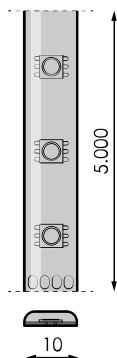

## Spécifications (Luminaires de la série)

	<b>Isolation électrique</b>	CIII
	<b>Tension D` Alimentation (V)</b>	24V dcV
<b>Hz</b>	<b>Fréquence (Hz)</b>	50-60Hz
	<b>Indice d'étanchéité IP</b>	IP65
<b>K</b>	<b>Température de couleur</b>	2.700K
	<b>CRI Indice de rendu des couleurs</b>	>80
	<b>Angle d'ouverture</b>	120°
	<b>Dimensions</b>	5.000x10mm
	<b>Unité de coupe de bande</b>	50mm
	<b>Heures de vie</b>	(L70B50>) 50.000h

## Les références

	W	K			
<b>569033</b>	14,4W	2.700K	>80	50mm	5.000x10mm

## Dimensions