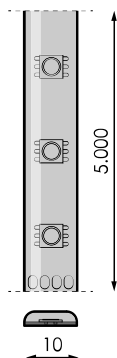

Spécifications (Luminaires de la série)

| | | |
|---|---|-------------------|
|  | Isolation électrique | CIII |
|  | Tension D` Alimentation (V) | 24V dcV |
| Hz | Fréquence (Hz) | 50-60Hz |
|  | Indice d'étanchéité IP | IP65 |
| K | Température de couleur | 4.000K |
|  | CRI Indice de rendu des couleurs | >80 |
|  | Angle d'ouverture | 120° |
|  | Dimensions | 5.000x10mm |
|  | Unité de coupe de bande | 50mm |
|  | Heures de vie | (L70B50>) 50.000h |

Les références

|  | W | K |  |  |  |
|---|-------|--------|---|---|---|
| 569040 | 14,4W | 4.000K | >80 | 50mm | 5.000x10mm |

Dimensions

Photométrie

Info

Perte d'intensité pendant plus de 10m. La durée de vie utile de nos bandes led est de 50 000h tant que la température la température ambiante ne dépasse pas 25 ° C Placement obligatoire des bandes sur les surfaces qui dissipent la chaleur qu'ils génèrent afin de garantir la durée de vie de la led,

Accessoires

472395

IMAGINE REG.
MONOCOULEUR RF
5-24V 1X5A

473682

SOURCE
D'ALIMENTATION
60W 24V IP67
LPV-60-24

473699

SOURCE
D'ALIMENTATION
100W 24V IP67
LPV-100-24

473705