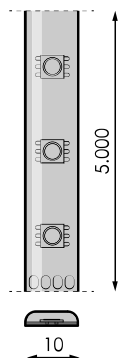

Especificaciones (Luminarias de Serie)

	Aislamiento eléctrico	CIII
	Tensión (V)	24V dcV
Hz	Frecuencia (Hz)	50-60Hz
	IP Índice de estanqueidad	IP65
K	Temperatura de color	5.000K
	CRI Índice de repr. cromática	>80
	Ángulo de apertura	120°
	Dimensiones	5.000x10mm
	Unidad corte tira	50mm
	Vida útil	(L70B50>) 50.000h

Referencias

	W	K			
569057	14,4W	5.000K	>80	50mm	5.000x10mm

Dimensiones

Fotometría

Info

Pérdida de intensidad para más de 10m. La vida útil de nuestras tiras de led es de 50.000h siempre que la temperatura ambiente no supere los 25°C. Colocación obligatoria de las tiras sobre superficies que disipen el calor que generan con el fin de garantizar la vida del led,

Accesorios

472395

IMAGINE REG.
MONOCOLOR RF
5-24V 1X5A

473682

FUENTE DE
ALIMENTACION 60W
24V IP67 LPV-60-24

473699

FUENTE DE
ALIMENTACION
100W 24V IP67
LPV-100-24

473705