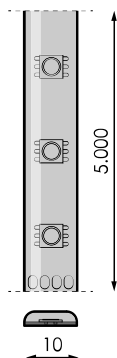

## Spécifications (Luminaires de la série)

	<b>Isolation électrique</b>	CIII
	<b>Tension D` Alimentation (V)</b>	24V dcV
<b>Hz</b>	<b>Fréquence (Hz)</b>	50-60Hz
	<b>Indice d'étanchéité IP</b>	IP65
<b>K</b>	<b>Température de couleur</b>	5.000K
	<b>CRI Indice de rendu des couleurs</b>	>80
	<b>Angle d'ouverture</b>	120°
	<b>Dimensions</b>	5.000x10mm
	<b>Unité de coupe de bande</b>	50mm
	<b>Heures de vie</b>	(L70B50>) 50.000h

## Les références

	W	K			
<b>569057</b>	14,4W	5.000K	>80	50mm	5.000x10mm

## Dimensions