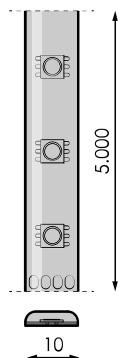

Especificaciones (Luminarias de Serie)

	Aislamiento eléctrico	CIII
	Tensión (V)	24V dcV
Hz	Frecuencia (Hz)	50-60Hz
<hr/>		
	IP Índice de estanqueidad	IP65
<hr/>		
K	Temperatura de color	6.500K
	CRI Índice de repr. cromática	>80
	Ángulo de apertura	120°
<hr/>		
	Dimensiones	5.000x10mm
	Posición de montaje	Montaje en Baculo
	Unidad corte tira	50mm
<hr/>		
	Vida útil	(L70B50>) 50.000h

Referencias

	W	K			
569064	14,4W	6.500K	>80	50mm	5.000x10mm

Dimensiones

Fotometría

Info

Pérdida de intensidad para más de 10m. La vida útil de nuestras tiras de led es de 50.000h siempre que la temperatura ambiente no supere los 25°C. Colocación obligatoria de las tiras sobre superficies que disipen el calor que generan con el fin de garantizar la vida del led,

Accesorios

472395

IMAGINE REG.
MONOCOLOR RF
5-24V 1X5A

473682

FUENTE DE
ALIMENTACION 60W
24V IP67 LPV-60-24

473699

FUENTE DE
ALIMENTACION
100W 24V IP67
LPV-100-24

473705