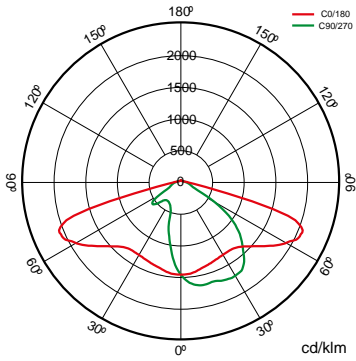

Certificaciones

Parkings

Especificaciones (Luminarias de Serie)

 Tensión (V)	220-240V	 Dimensiones	478x478x193mm
Hz Frecuencia (Hz)	50-60Hz	 Peso	8Kg
 Intensidad (A)	500mA	 Resistencia al Viento	0,02m2
Factor de potencia (Cos fi)	0.94	 Temp. de funcionamiento	-40~+50°C
 Número de leds	12	 Flujo luminoso (lm)	2.602lm
 Regulación	8N - DALI	 Aislamiento eléctrico	CI
 Prot. de com. para reprogr.	CMR	 Vida útil	L90 B10 >200.000h
 IP Índice de estanqueidad	IP66	 Eficacia	138lm/W
 IK Protección contra impactos	IK09		
 Color cuerpo	9007		
 Difusor	VT-T		
 Cuerpo	AL iap		
K Temperatura de color	3.000K		
 CRI Índice de repr. cromática	>70		
 Óptica	VA00K0M		

Prilux garantiza una tolerancia $\pm 10\%$ en las medidas de flujo lumínico.

Dimensiones

Referencias

	 W _{LED}	W		ϕ	 ϕ_{LED}	ϕ_{LUM}	ϕ/W		K
572378	18W	18,8W	500mA	3.163lm	3.061lm	2.602lm	138lm/W	12	3.000K

Fotometría

Bajo Pedido

Clase II

Doble Nivel con Línea de Mando

PC-T (IK10)

PC Ambar

>70 2.700K

>80 3.000K