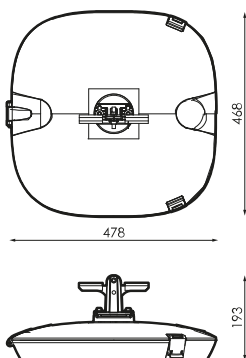

Certificaciones

Parkings

Especificaciones (Luminarias de Serie)

 Tensión (V)	220-240V	 Dimensiones	478x478x193mm
Hz Frecuencia (Hz)	50-60Hz	 Peso	8Kg
 Intensidad (A)	500mA	 Resistencia al Viento	0,02m2
Factor de potencia (Cos fi)	0.94	 Temp. de funcionamiento	-40~+50°C
 Número de leds	12	 Flujo luminoso (lm)	2.602lm
 Regulación	8N - DALI	 Aislamiento eléctrico	CI
 Prot. de com. para reprogr.	CMR	 Vida útil	L90 B10 >200.000h
 IP Índice de estanqueidad	IP66	 Eficacia	138lm/W
 IK Protección contra impactos	IK09		
 Color cuerpo	9007		
 Difusor	VT-T		
 Cuerpo	AL iap		
K Temperatura de color	3.000K		
 CRI Índice de repr. cromática	>70		
 Óptica	VA00K0M		

Prilux garantiza una tolerancia $\pm 10\%$ en las medidas de flujo lumínico.

Dimensiones

Referencias

	 W _{LED}	W		ϕ	 ϕ_{LED}	ϕ_{LUM}	ϕ/W		K
572378	18W	18,8W	500mA	3.163lm	3.061lm	2.602lm	138lm/W	12	3.000K