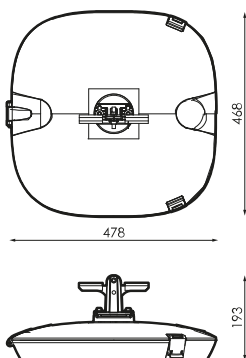

Certificaciones

Parkings

Especificaciones (Luminarias de Serie)

 Tensión (V)	220-240V	 Dimensiones	478x478x193mm
Hz Frecuencia (Hz)	50-60Hz	 Peso	8Kg
 Intensidad (A)	700mA	 Resistencia al Viento	0,02m2
Factor de potencia (Cos fi)	0.97	 Temp. de funcionamiento	-40~+50°C
 Número de leds	12	 Flujo luminoso (lm)	3.656lm
 Regulación	8N - DALI	 Aislamiento eléctrico	CI
 Prot. de com. para reprogr.	CMR	 Vida útil	L90 B10 >200.000h
 IP Índice de estanqueidad	IP66	 Eficacia	138lm/W
 IK Protección contra impactos	IK09		
 Color cuerpo	9007		
 Difusor	VT-T		
 Cuerpo	AL iap		
K Temperatura de color	4.000K		
 CRI Índice de repr. cromática	>70		
 Óptica	VA00K0M		

Prilux garantiza una tolerancia $\pm 10\%$ en las medidas de flujo lumínico.

Dimensiones

Referencias

	 W _{LED}	W		ϕ	 ϕ_{LED}	ϕ_{LUM}	ϕ/W		K
572408	24W	26,5W	700mA	4.437lm	4.301lm	3.656lm	138lm/W	12	4.000K