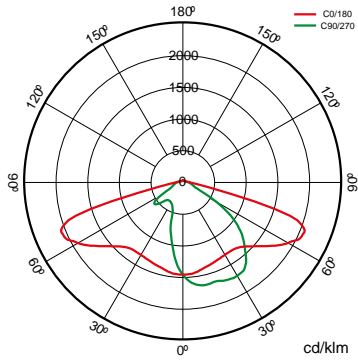

Certificaciones

Parkings

Especificaciones (Luminarias de Serie)

 Tensión (V)	220-240V	 Dimensiones	478x478x193mm
Hz Frecuencia (Hz)	50-60Hz	 Peso	8Kg
 Intensidad (A)	700mA	 Resistencia al Viento	0,02m2
Factor de potencia (Cos fi)	0.97	 Temp. de funcionamiento	-40~+50°C
 Número de leds	12	 Flujo luminoso (lm)	3.656lm
 Regulación	8N - DALI	 Aislamiento eléctrico	CI
 Prot. de com. para reprogr.	CMR	 Vida útil	L90 B10 >200.000h
 IP Índice de estanqueidad	IP66	 Eficacia	138lm/W
 IK Protección contra impactos	IK09		
 Color cuerpo	9007		
 Difusor	VT-T		
 Cuerpo	AL iap		
K Temperatura de color	4.000K		
 CRI Índice de repr. cromática	>70		
 Óptica	VA00K0M		

Prilux garantiza una tolerancia $\pm 10\%$ en las medidas de flujo lumínico.

Dimensiones

Referencias

	 W _{LED}	W		ϕ	 ϕ_{LED}	ϕ_{LUM}	ϕ/W		K
572408	24W	26,5W	700mA	4.437lm	4.301lm	3.656lm	138lm/W	12	4.000K

Fotometría

Bajo Pedido

Clase II

Doble Nivel con Línea de Mando

PC-T (IK10)

PC Ambar

>70 2.700K

>80 3.000K