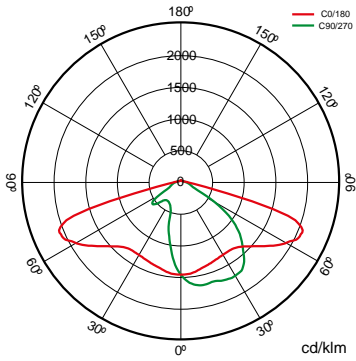

Fotometría

Bajo Pedido

DALI

Doble Nivel con Línea de Mando

Clase II

PC-T (IK10)

PC Ambar

>70 2.700K

>80 3.000K

>80 4.000K

>70 2.200K

Disponibles colores RAL (Consultar)

PPDL0M

SI50L0M

VA00I0P

VA01L0M

VA02L0M

VA03D0P

VA04D0P

VA05I0P

VA06I0P

VA07L0P

VA08L0M

VA00L0M

PEXL0M