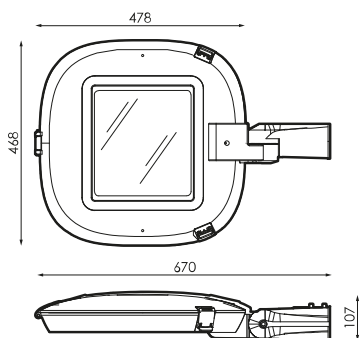

Carril bici

Parkings

Perímetros

Certificaciones

Especificaciones (Luminarias de Serie)

 Tensión (V)	220-240V	 Dimensiones	478x670x107mm
Hz Frecuencia (Hz)	50-60Hz	 Peso	8Kg
 Intensidad (A)	350mA	 Resistencia al Viento	0,072m2
ϕ Factor de potencia (Cos fi)	0.9	 Temp. de funcionamiento	-40~+50°C
 Número de leds	12	ϕ_{LUM} Flujo luminoso (lm)	1.985lm
 Regulación	8N - DALI	Rendimiento	0,85%
 Prot. de com. para reprogr.	CMR	 Aislamiento eléctrico	CI
 IP Índice de estanqueidad	IP66	 Vida útil	L90 B10 >200.000h
 IK Protección contra impactos	IK09	ϕ/W Eficacia	149lm/W
 Color cuerpo	9007		
 Difusor	VT-T		
 Cuerpo	AL iap		
K Temperatura de color	4.000K		
 CRI Índice de repr. cromática	>70		
 Óptica	VA00K0M		

Prilux garantiza una tolerancia $\pm 10\%$ en las medidas de flujo lumínico.

Dimensiones

Referencias

	W_{LED}	W		ϕ	ϕ_{LED}	ϕ_{LUM}	ϕ/W		K	
572804	12W	13,3W	350mA	2.399lm	2.335lm	1.985lm	149lm/W	0,85%	12	4.000K