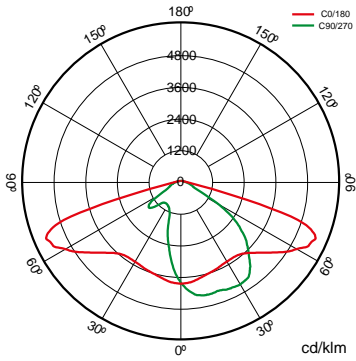

	Dimensiones	478x670x107mm
	Peso	8Kg
	Resistencia al Viento	0,072m2
	Temp. de funcionamiento	-40~+50°C
ϕ_{LUM}	Flujo luminoso (lm)	4.876lm
	Rendimiento	0,85%
	Aislamiento eléctrico	CI
	Vida útil	L90 B10 >200.000h
ϕ/W	Eficacia	142lm/W

Prilux garantiza una tolerancia $\pm 10\%$ en las medidas de flujo lumínico.

Dimensiones

Referencias

	W_{LED}	W		ϕ	ϕ_{LED}	ϕ_{LUM}	ϕ/W		K	
573009	32W	34,3W	350mA	6.113lm	5.736lm	4.876lm	142lm/W	0,85%	32	3.000K

Fotometría

Bajo Pedido

Clase II

Doble Nivel con Línea de Mando

PC-T (IK10)

PC Ambar

>70 2.700K

>80 3.000K