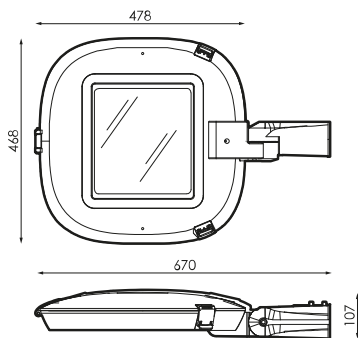

Especificaciones (Luminarias de Serie)

	Tensión (V)	220-240V
Hz	Frecuencia (Hz)	50-60Hz
	Intensidad (A)	500mA
ϕ	Factor de potencia (Cos fi)	0.95
	Número de leds	32
	Regulación	8N - DALI
	Prot. de com. para reprogr.	CMR
	IP Índice de estanqueidad	IP66
	IK Protección contra impactos	IK09
	Color cuerpo	9007
	Difusor	VT-T
	Cuerpo	AL iap
K	Temperatura de color	3.000K
	CRI Índice de repr. cromática	>70
	Óptica	VA00K0M

	Dimensiones	478x670x107mm
	Peso	8Kg
	Resistencia al Viento	0,072m2
	Temp. de funcionamiento	-40~+50°C
ϕ_{LUM}	Flujo luminoso (lm)	6.731lm
	Rendimiento	0,85%
	Aislamiento eléctrico	CI
	Vida útil	L90 B10 >200.000h
ϕ/W	Eficacia	137lm/W

Prilux garantiza una tolerancia $\pm 10\%$ en las medidas de flujo lumínico.

Dimensiones

Referencias

	W_{LED}	W		ϕ	ϕ_{LED}	ϕ_{LUM}	ϕ/W		K	
573023	48W	49,2W	500mA	8.435lm	7.919lm	6.731lm	137lm/W	0,85%	32	3.000K