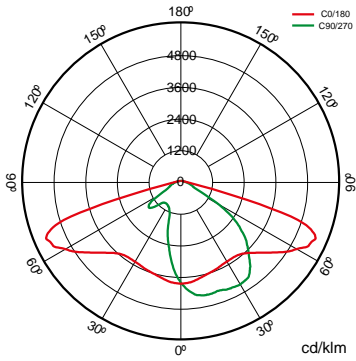

	Dimensiones	478x670x107mm
	Peso	8Kg
	Resistencia al Viento	0,072m2
	Temp. de funcionamiento	-40~+50°C
ϕ_{LUM}	Flujo luminoso (lm)	6.731lm
	Rendimiento	0,85%
	Aislamiento eléctrico	CI
	Vida útil	L90 B10 >200.000h
ϕ/W	Eficacia	137lm/W

Prilux garantiza una tolerancia $\pm 10\%$ en las medidas de flujo lumínico.

Dimensiones

Referencias

	W_{LED}	W		ϕ	ϕ_{LED}	ϕ_{LUM}	ϕ/W		K	
573023	48W	49,2W	500mA	8.435lm	7.919lm	6.731lm	137lm/W	0,85%	32	3.000K

Fotometría

Bajo Pedido

Clase II

Doble Nivel con Línea de Mando

PC-T (IK10)

PC Ambar

>70 2.700K

>80 3.000K