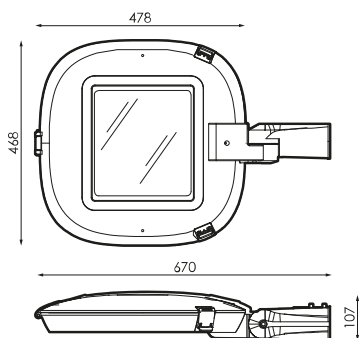

Carril bici

Parkings

Perímetros

Certificaciones

Especificaciones (Luminarias de Serie)

 Tensión (V)	220-240V	 Dimensiones	478x670x107mm
Hz Frecuencia (Hz)	50-60Hz	 Peso	8Kg
 Intensidad (A)	700mA	 Resistencia al Viento	0,072m2
ϕ Factor de potencia (Cos fi)	0.97	 Temp. de funcionamiento	-40~+50°C
 Número de leds	32	ϕ_{LUM} Flujo luminoso (lm)	9432lm
 Regulación	8N - DALI	Rendimiento	0,85%
 Prot. de com. para reprogr.	CMR	 Aislamiento eléctrico	CI
 IP Índice de estanqueidad	IP66	 Vida útil	L90 B10 >200.000h
 IK Protección contra impactos	IK09	ϕ/W Eficacia	137lm/W
 Color cuerpo	9007	Prilux garantiza una tolerancia $\pm 10\%$ en las medidas de flujo lumínico.	
 Difusor	VT-T		
 Cuerpo	AL iap		
K Temperatura de color	4.000K		
 CRI Índice de repr. cromática	>70		
 Óptica	VA00K0M		

Dimensiones

Referencias

	W_{LED}	W		ϕ	ϕ_{LED}	ϕ_{LUM}	ϕ/W		K	
573054	64W	68,7W	700mA	11831lm	11096lm	9432lm	137lm/W	0,85%	32	4.000K

Fotometría

Bajo Pedido

Clase II

Doble Nivel con Línea de Mando

PC-T (IK10)