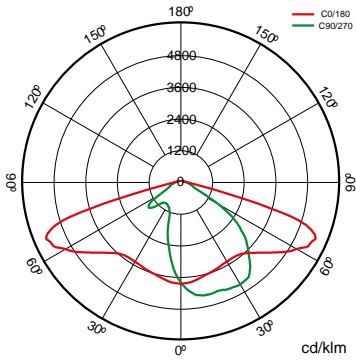

Carril bici

Parkings

Perímetros

Certificaciones

Especificaciones (Luminarias de Serie)

 Tensión (V)	220-240V	 Dimensiones	478x670x107mm
Hz Frecuencia (Hz)	50-60Hz	 Peso	8Kg
 Intensidad (A)	700mA	 Resistencia al Viento	0,072m2
ϕ Factor de potencia (Cos fi)	0.97	 Temp. de funcionamiento	-40~+50°C
 Número de leds	32	ϕ_{LUM} Flujo luminoso (lm)	9432lm
 Regulación	8N - DALI	Rendimiento	0,85%
 Prot. de com. para reprogr.	CMR	 Aislamiento eléctrico	CI
 IP Índice de estanqueidad	IP66	 Vida útil	L90 B10 >200.000h
 IK Protección contra impactos	IK09	ϕ/W Eficacia	137lm/W
 Color cuerpo	9007	Prilux garantiza una tolerancia $\pm 10\%$ en las medidas de flujo lumínico.	
 Difusor	VT-T		
 Cuerpo	AL iap		
K Temperatura de color	4.000K		
 CRI Índice de repr. cromática	>70		
 Óptica	VA00K0M		

Dimensiones

Referencias

	W_{LED}	W		ϕ	ϕ_{LED}	ϕ_{LUM}	ϕ/W		K	
573054	64W	68,7W	700mA	11831lm	11096lm	9432lm	137lm/W	0,85%	32	4.000K

Fotometría

Bajo Pedido

Clase II

Doble Nivel con Línea de Mando

PC-T (IK10)