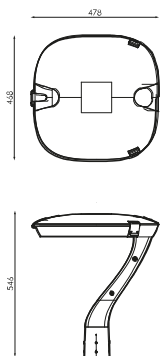

	Dimensiones	478x478x546mm
	Peso	8Kg
	Resistencia al Viento	0,188m2
	Temp. de funcionamiento	-40~+50°C
ϕ_{LUM}	Flujo luminoso (lm)	2.632lm
	Aislamiento eléctrico	CI
	Vida útil	L90 B10 >200.000h
ϕ/W	Eficacia	140lm/W

Prilux garantiza una tolerancia $\pm 10\%$ en las medidas de flujo lumínico.

Dimensiones

Referencias

	W_{LED}	W		ϕ	ϕ_{LED}	ϕ_{LUM}	ϕ/W		K
573399	18W	18,8W	500mA	3.310lm	3.171lm	2.632lm	140lm/W	12	4.000K

Fotometría