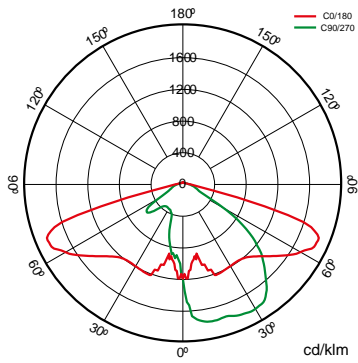

	Dimensiones	478x478x546mm
	Peso	8Kg
	Resistencia al Viento	0,188m2
	Temp. de funcionamiento	-40~+50°C
ϕ_{LUM}	Flujo luminoso (lm)	2.632lm
	Aislamiento eléctrico	CI
	Vida útil	L90 B10 >200.000h
ϕ/W	Eficacia	140lm/W

Prilux garantiza una tolerancia $\pm 10\%$ en las medidas de flujo lumínico.

Dimensiones

Referencias

	W_{LED}	W		ϕ	ϕ_{LED}	ϕ_{LUM}	ϕ/W		K
573399	18W	18,8W	500mA	3.310lm	3.171lm	2.632lm	140lm/W	12	4.000K

Fotometría

Bajo Pedido

Clase II

Doble Nivel con Línea de Mando

PC-T (IK10)

PC Ambar

>70 2.700K

>80 3.000K

>80 4.000K