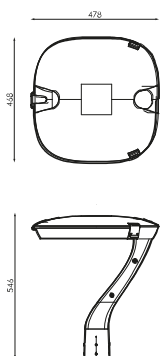

	Dimensiones	478x478x546mm
	Peso	8Kg
	Resistencia al Viento	0,188m2

	Temp. de funcionamiento	-40~+50°C
---	--------------------------------	-----------

ϕ_{LUM}	Flujo luminoso (lm)	3.347lm
--------------	----------------------------	---------

Dimensiones

Referencias

	W_{LED}	W		ϕ	ϕ_{LED}	ϕ_{LUM}	ϕ/W		K
573405	24W	26,5W	700mA	4.239lm	4.033lm	3.347lm	126lm/W	12	3.000K

Fotometría

Bajo Pedido

Clase II

Doble Nivel con Línea de Mando

PC-T (IK10)