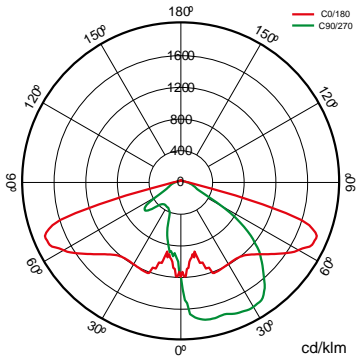

	Dimensiones	478x478x546mm
	Peso	8Kg
	Resistencia al Viento	0,188m2

	Temp. de funcionamiento	-40~+50°C
---	--------------------------------	-----------

ϕ_{LUM}	Flujo luminoso (lm)	3.347lm
--------------	----------------------------	---------

ϕ/W	Eficacia	126lm/W
----------	-----------------	---------

K	Temperatura de color	3.000K
	CRI Índice de repr. cromática	>70
	Óptica	VA00K0M

Prilux garantiza una tolerancia $\pm 10\%$ en las medidas de flujo lumínico.

Dimensiones

Referencias

	W_{LED}	W		ϕ	ϕ_{LED}	ϕ_{LUM}	ϕ/W		K
573405	24W	26,5W	700mA	4.239lm	4.033lm	3.347lm	126lm/W	12	3.000K

Fotometría

Bajo Pedido

Clase II

Doble Nivel con Línea de Mando

PC-T (IK10)