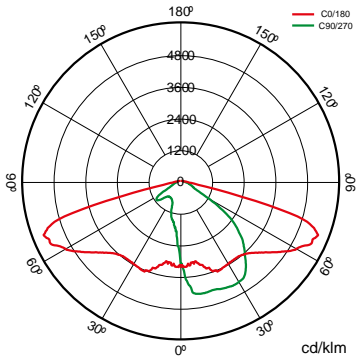

Certificaciones

Parkings

Perímetros

Especificaciones (Luminarias de Serie)

 Tensión (V)	220-240V	 Dimensiones	478x478x546mm
Hz Frecuencia (Hz)	50-60Hz	 Peso	8Kg
 Intensidad (A)	700mA	 Resistencia al Viento	0,188m2
ϕ Factor de potencia (Cos fi)	0.97	 Temp. de funcionamiento	-40~+50°C
 Número de leds	32	ϕ_{LUM} Flujo luminoso (lm)	8633lm
 Regulación	8N - DALI	 Aislamiento eléctrico	CI
 Prot. de com. para reprogr.	CMR	 Vida útil	L90 B10 >200.000h
 IP Índice de estanqueidad	IP66	 Eficacia	126lm/W
 IK Protección contra impactos	IK09		
 Color cuerpo	9007		
 Difusor	VT-T		
 Cuerpo	AL iap		
K Temperatura de color	3.000K		
 CRI Índice de repr. cromática	>70		
 Óptica	VA00K0M		

Prilux garantiza una tolerancia $\pm 10\%$ en las medidas de flujo lumínico.

Dimensiones

Referencias

	W_{LED}	W		ϕ	ϕ_{LED}	ϕ_{LUM}	ϕ/W		K
573542	64W	68,7W	700mA	11305lm	10401lm	8633lm	126lm/W	32	3.000K

Fotometría

Bajo Pedido

Clase II

Doble Nivel con Línea de Mando

PC-T (IK10)

PC Ambar

>70 2.700K

>80 3.000K

>80 4.000K