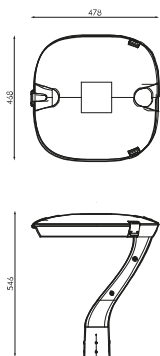

Certificaciones

Parkings

Perímetros

Especificaciones (Luminarias de Serie)

 Tensión (V)	220-240V	 Dimensiones	478x478x546mm
Hz Frecuencia (Hz)	50-60Hz	 Peso	8Kg
 Intensidad (A)	700mA	 Resistencia al Viento	0,188m2
ϕ Factor de potencia (Cos fi)	0.97	 Temp. de funcionamiento	-40~+50°C
 Número de leds	32	ϕ_{LUM} Flujo luminoso (lm)	8633lm
 Regulación	8N - DALI	 Aislamiento eléctrico	CI
 Prot. de com. para reprogr.	CMR	 Vida útil	L90 B10 >200.000h
 IP Índice de estanqueidad	IP66	 Eficacia	126lm/W
 IK Protección contra impactos	IK09		
 Color cuerpo	9007		
 Difusor	VT-T		
 Cuerpo	AL iap		
K Temperatura de color	3.000K		
 CRI Índice de repr. cromática	>70		
 Óptica	VA00K0M		

Prilux garantiza una tolerancia $\pm 10\%$ en las medidas de flujo lumínico.

Dimensiones

Referencias

	W_{LED}	W		ϕ	ϕ_{LED}	ϕ_{LUM}	ϕ/W		K
573542	64W	68,7W	700mA	11305lm	10401lm	8633lm	126lm/W	32	3.000K

Fotometría