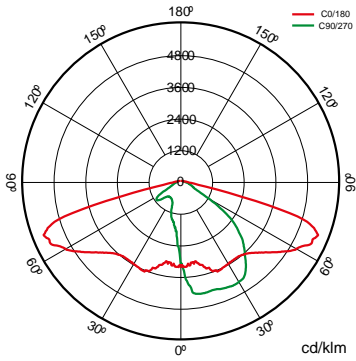

Fotometría

Bajo Pedido

Clase II

Doble Nivel con Línea de Mando

PC-T (IK10)

Disponible colores RAL (Consultar)

VA00IOP

VA00LOM

VA01LOM

VA02LOM

VA03DOP

VA04DOP

VA05IOP

VA06IOP

VA07LOP

VA08LOM

K

>70 2.700K

>80 3.000K

>80 4.000K

>70 2.200K