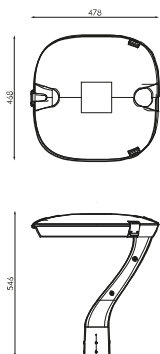

	Dimensiones	478x478x546mm
	Peso	8Kg
	Resistencia al Viento	0,188m2
	Temp. de funcionamiento	-40~+50°C
ϕ_{LUM}	Flujo luminoso (lm)	12.055lm
	Aislamiento eléctrico	CI
	Vida útil	L90 B10 >200.000h
ϕ/W	Eficacia	119lm/W

Prilux garantiza una tolerancia $\pm 10\%$ en las medidas de flujo lumínico.

Dimensiones

Referencias

	W_{LED}	W		ϕ	ϕ_{LED}	ϕ_{LUM}	ϕ/W		K
573573	96W	100,9W	1000mA	15.907lm	14.524lm	12.055lm	119lm/W	32	4.000K