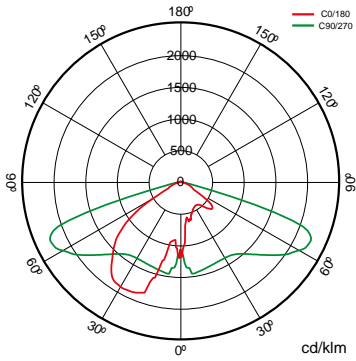

	Dimensiones	478x478x590mm
	Peso	8Kg
	Resistencia al Viento	0,188m2

	Temp. de funcionamiento	-40~+50°C
---	--------------------------------	-----------

ϕ_{LUM}	Flujo luminoso (lm)	1.697lm
--------------	----------------------------	---------

ϕ/W	Eficacia	128lm/W
----------	-----------------	---------

K	Temperatura de color	3.000K
	CRI Índice de repr. cromática	>70
	Óptica	VA00K0M

Prilux garantiza una tolerancia $\pm 10\%$ en las medidas de flujo lumínico.

Dimensiones

Referencias

	W_{LED}	W		ϕ	ϕ_{LED}	ϕ_{LUM}	ϕ/W		K
573788	12W	13,3W	350mA	2.292lm	2.204lm	1.697lm	128lm/W	12	3.000K

Fotometría

Bajo Pedido

Clase II

Doble Nivel con Línea de Mando

PC-T (IK10)