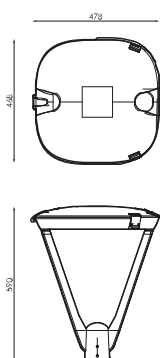

	Dimensiones	478x478x590mm
	Peso	8Kg
	Resistencia al Viento	0,188m2

	Temp. de funcionamiento	-40~+50°C
---	--------------------------------	-----------

ϕ_{LUM}	Flujo luminoso (lm)	1.697lm
--------------	----------------------------	---------

Dimensiones

Referencias

	W_{LED}	W		ϕ	ϕ_{LED}	ϕ_{LUM}	ϕ/W		K
573788	12W	13,3W	350mA	2.292lm	2.204lm	1.697lm	128lm/W	12	3.000K

Fotometría

Bajo Pedido

Clase II

Doble Nivel con Línea de Mando

PC-T (IK10)