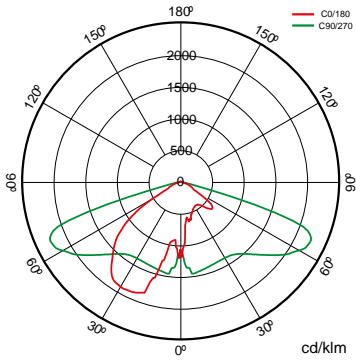

	IP Índice de estanqueidad	IP66
	IK Protección contra impactos	IK09
	Color cuerpo	9007
	Difusor	VT-T
	Cuerpo	AL iap

K	Temperatura de color	3.000K
	CRI Índice de repr. cromática	>70
	Óptica	VA00K0M

	Dimensiones	478x478x590mm
	Peso	8Kg
	Resistencia al Viento	0,188m2

Dimensiones

Referencias

	W_{LED}	W		ϕ	ϕ_{LED}	ϕ_{LUM}	ϕ/W		K
573825	24W	26,5W	700mA	4.239lm	4.057lm	3.124lm	118lm/W	12	3.000K

Fotometría

Bajo Pedido

Clase II

Doble Nivel con Línea de Mando

PC-T (IK10)