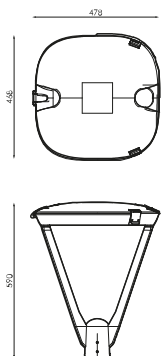

	IP Índice de estanqueidad	IP66
	IK Protección contra impactos	IK09
	Color cuerpo	9007
	Difusor	VT-T
	Cuerpo	AL iap

K	Temperatura de color	3.000K
	CRI Índice de repr. cromática	>70
	Óptica	VA00K0M

	Dimensiones	478x478x590mm
	Peso	8Kg
	Resistencia al Viento	0,188m2

Dimensiones

Referencias

	W_{LED}	W		ϕ	ϕ_{LED}	ϕ_{LUM}	ϕ/W		K
573825	24W	26,5W	700mA	4.239lm	4.057lm	3.124lm	118lm/W	12	3.000K

Fotometría

Bajo Pedido

Clase II

Doble Nivel con Línea de Mando

PC-T (IK10)