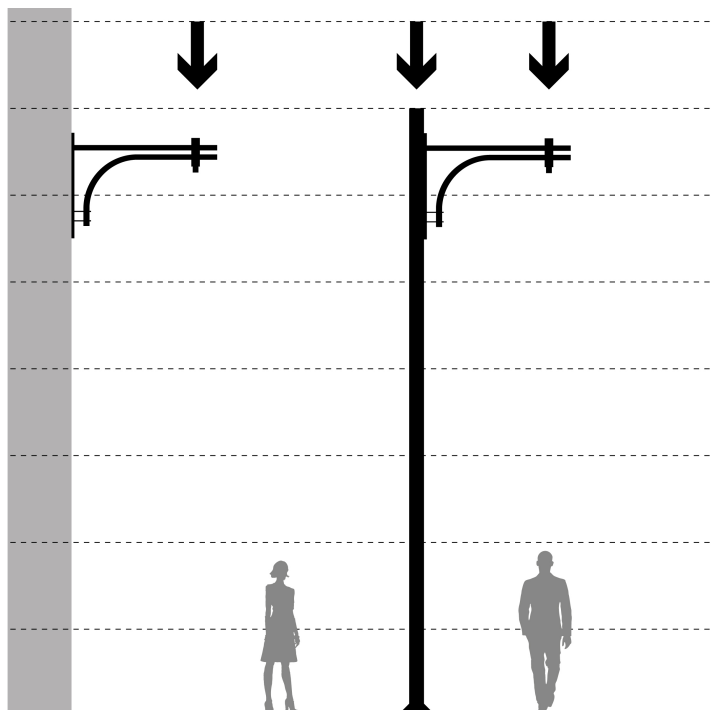

Paquetes lumínicos

			PCA		722		727		730		827		830		840	
W			ϕ_{LUM}	ϕ/W	ϕ_{LUM}	ϕ/W	ϕ_{LUM}	ϕ/W	ϕ_{LUM}	ϕ/W	ϕ_{LUM}	ϕ/W	ϕ_{LUM}	ϕ/W	ϕ_{LUM}	ϕ/W
26,5W	12	700mA	1.664lm	63lm/W	2.536lm	96lm/W	2.939lm	111lm/W			2.701lm	102lm/W	2.701lm	102lm/W	2.847lm	107lm/W

Montaje