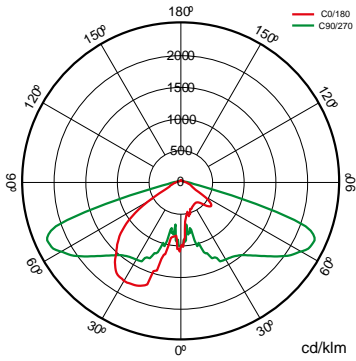

	IP Índice de estanqueidad	IP66
	IK Protección contra impactos	IK09
	Color cuerpo	9007
	Difusor	VT-T
	Cuerpo	AL iap

K	Temperatura de color	4.000K
	CRI Índice de repr. cromática	>70
	Óptica	VA00K0M

	Dimensiones	478x478x590mm
	Peso	8Kg
	Resistencia al Viento	0,187m2

	Vida útil	L90 B10 >200.000h
---	------------------	-------------------

ϕ/W	Eficacia	134lm/W
----------	-----------------	---------

Prilux garantiza una tolerancia $\pm 10\%$ en las medidas de flujo lumínico.

Dimensiones

Referencias

	W_{LED}	W		ϕ	ϕ_{LED}	ϕ_{LUM}	ϕ/W		K
574358	12W	13,3W	350mA	2.399lm	2.353lm	1.788lm	134lm/W	12	4.000K

Fotometría

Bajo Pedido

Clase II

Doble Nivel con Línea de Mando

PC-T (IK10)