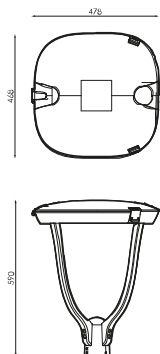

	IP Índice de estanqueidad	IP66
	IK Protección contra impactos	IK09
	Color cuerpo	9007
	Difusor	VT-T
	Cuerpo	AL iap

K	Temperatura de color	4.000K
	CRI Índice de repr. cromática	>70
	Óptica	VA00K0M

	Dimensiones	478x478x590mm
	Peso	8Kg
	Resistencia al Viento	0,187m2

Dimensiones

Referencias

	W_{LED}	W		ϕ	ϕ_{LED}	ϕ_{LUM}	ϕ/W		K
574358	12W	13,3W	350mA	2.399lm	2.353lm	1.788lm	134lm/W	12	4.000K

Fotometría

Bajo Pedido

Clase II

Doble Nivel con Línea de Mando

PC-T (IK10)