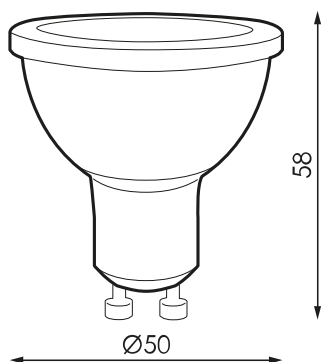

Referencias

	W	ϕ	ϕ_{LUM}	K	$\leftrightarrow$
575027	6,5W	>0,5	593lm	5.000K	50x56mm

Dimensiones

Fotometría