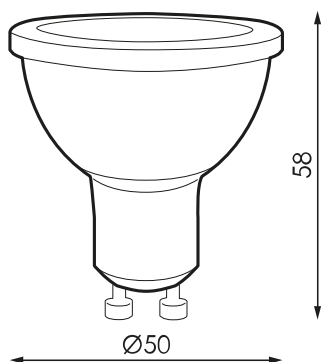

Especificaciones (Luminarias de Serie)

	Tensión (V)	230V
Hz	Frecuencia (Hz)	50-60Hz
Φ	Factor de potencia (Cos fi)	>0,5
	Regulación	No
	Casquillo	GU10
	IP Índice de estanqueidad	IP20
K	Temperatura de color	3.000K
	CRI Índice de repr. cromática	>80
	Ángulo de apertura	60°
	Dimensiones	50x56mm
	Temp. de funcionamiento	-5°C~+35 °C
Φ_{LUM}	Flujo luminoso (lm)	613lm
	Vida útil	(L70B50>) 40.000h
	CEE Clasificación energética	F

Referencias

	W	ϕ	ϕ_{LUM}	K	\leftrightarrow
575034	6,5W	>0,5	613lm	3.000K	50x56mm

Dimensiones

Fotometría

Accesorios

974851

PORTALAMPARA
GU10/GZ10 CON
CABLE SILICONA