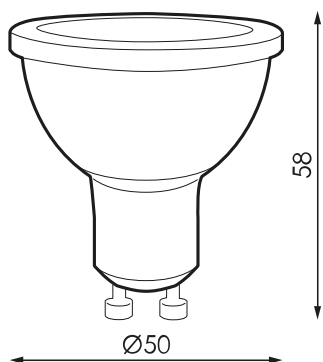

Referencias

	W	ϕ	ϕ_{LUM}	K	$\leftrightarrow$
575065	6,5W	>0,5	652lm	5.000K	50x56mm

Dimensiones

Fotometría