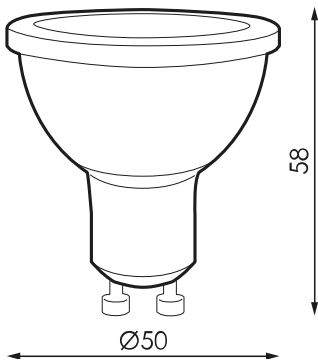

References

	W	ϕ	ϕ_{LUM}	K	$\leftrightarrow$
575089	6,5W	>0,5	638lm	5.000K	50x56mm

Dimensions

Photometry