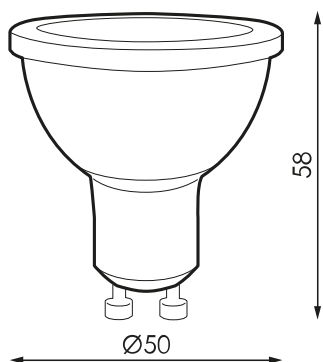

References

	W	ϕ	ϕ_{LUM}	K	$\leftrightarrow$
575102	6,5W	>0,5	625lm	4.000K	50x56mm

Dimensions

Photometry