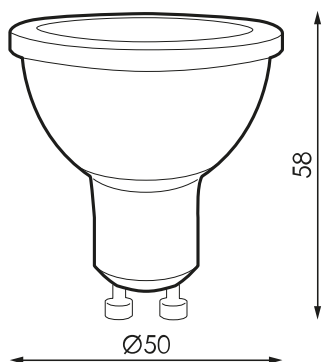

Especificaciones (Luminarias de Serie)

	Tensión (V)	230V
	Frecuencia (Hz)	50-60Hz
	Factor de potencia (Cos fi)	>0,5
	Regulación	No
	Casquillo	GU10
	IP Índice de estanqueidad	IP20
	Temperatura de color	4.000K
	CRI Índice de repr. cromática	>80
	Ángulo de apertura	60°
	Dimensiones	50x56mm
	Temp. de funcionamiento	-5°C~+35 °C
	Flujo luminoso (lm)	625lm
	Vida útil	(L70B50>) 40.000h
	CEE Clasificación energética	F

Referencias

	W	ϕ	ϕ_{LUM}	K	\leftrightarrow
575102	6,5W	>0,5	625lm	4.000K	50x56mm

Dimensiones

Fotometría

Accesorios

974851

PORTALAMPARA
GU10/GZ10 CON
CABLE SILICONA