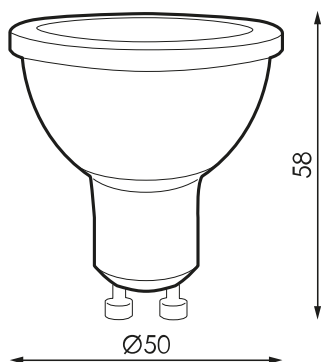

References

	W	ϕ	ϕ_{LUM}	K	$\leftrightarrow$
575126	6,5W	>0,5	625lm	4.000K	50x56mm

Dimensions

Photometry