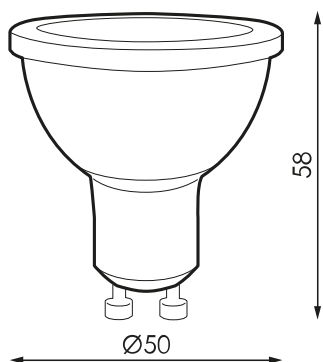

Especificaciones (Luminarias de Serie)

	Tensión (V)	230V
Hz	Frecuencia (Hz)	50-60Hz
Φ	Factor de potencia (Cos fi)	>0,5
	Regulación	Si
	Casquillo	GU10
	IP Índice de estanqueidad	IP20
K	Temperatura de color	4.000K
	CRI Índice de repr. cromática	>80
	Ángulo de apertura	60°
	Dimensiones	50x56mm
	Temp. de funcionamiento	-5°C~+35 °C
Φ_{LUM}	Flujo luminoso (lm)	625lm
	Vida útil	(L70B50>) 40.000h
	CEE Clasificación energética	F

Referencias

	W	ϕ	ϕ_{LUM}	K	\leftrightarrow
575126	6,5W	>0,5	625lm	4.000K	50x56mm

Dimensiones

Fotometría

Accesorios

974851

PORTALAMPARA
GU10/GZ10 CON
CABLE SILICONA