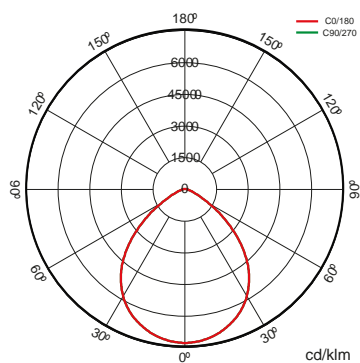

Certificações

Especificações (Luminárias da série)

	Tensão (V)	220-240V
Hz	Frequência (Hz)	50-60Hz
	Intensidade (A)	700mA
ϕ	Fator de Potência (Cos fi)	0.98
	Número de leds	192
	Regulação	Não
	Índice de estanqueidade IP	IP66
	IK Proteção contra impactos	IK09
	Cor do corpo	9007
	Corpo	AL iap
K	Temperatura de cor	3000K
	CRI Índice de repr. cromática	70cromatica
	Óptica	S090I2P

	Dimensão	560x300x56mm
	Peso	7.8Kg
	Resistência ao vento	0,168m2
	Temperatura de trabalho	50°C
	Proteção surtos	No
ϕ_{LUM}	Fluxo (lm)	21714lm
	Isolamento elétrico	CCI
	Vida	L70B10>100.000h

Prilux garante uma tolerância de $\pm 10\%$ nas medições de fluxo de luz.

Dimensões

Referências

	W_{LED}	W		ϕ	ϕ_{LED}	ϕ_{LUM}	ϕ/W			
575508	130W	137,6W	700mA	25173lm	24544lm	21714lm	158lm/W	192	S090I2P	Não

Fotometria

A pedido

Classe II

Nível duplo com linha de comando

Cores RAL disponíveis (Consultar)