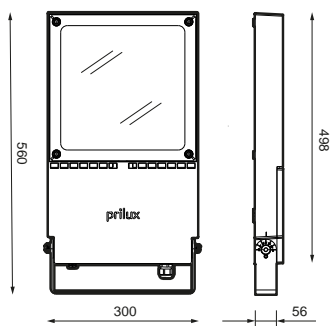

	Dimensão	560x300x56mm
	Peso	7.8Kg
	Resistência ao vento	0,168m2
	Temperatura de trabalho	50°C
	Proteção surtos	No
ϕ_{LUM}	Fluxo (lm)	21714lm
	Isolamento elétrico	CCI
	Vida	L70B10>100.000h

Prilux garante uma tolerância de $\pm 10\%$ nas medições de fluxo de luz.

Dimensões

Referências

	W_{LED}	W		ϕ	ϕ_{LED}	ϕ_{LUM}	ϕ/W			
575508	130W	137,6W	700mA	25173lm	24544lm	21714lm	158lm/W	192	S090I2P	Não

Fotometria

A pedido

Classe II

Nível duplo com linha de comando

Cores RAL disponíveis (Consultar)