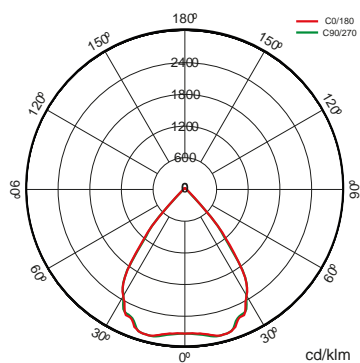

	Dimensions	295x1.195x40mm
	Poids	5.7Kg
	Position de montage	Empotrar
	Température de service	+35°C
ϕ_{LUM}	Flux (lm)	3.879lm
	Isolation électrique	CI
	Heures de vie	L80B10>150.000h L90B10>74.000h

Prilux garantit une tolérance de $\pm 10\%$ dans les mesures de flux lumineux.

Dimensions

Les références

	W_{LED}	W		ϕ_{LED}	ϕ_{LUM}	K	
575720	24W	26W	300mA	4.345lm	3.879lm	4.000K	295x1.195x40mm

Photométrie

Sur demande

Bluetooth

Couleurs RAL disponibles (Consulter)

K