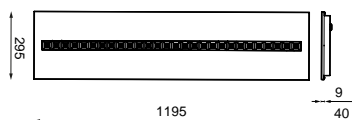

	Dimensions	295x1.195x40mm
	Poids	5.7Kg
	Position de montage	Empotrar
	Température de service	+35°C
ϕ_{LUM}	Flux (lm)	3.879lm
	Isolation électrique	CI
	Heures de vie	L80B10>150.000h L90B10>74.000h

Prilux garantit une tolérance de $\pm 10\%$ dans les mesures de flux lumineux.

Dimensions

Les références

	W_{LED}	W		ϕ_{LED}	ϕ_{LUM}	K	
575720	24W	26W	300mA	4.345lm	3.879lm	4.000K	295x1.195x40mm

Photométrie

Sur demande

Bluetooth

Couleurs RAL disponibles (Consulter)

K