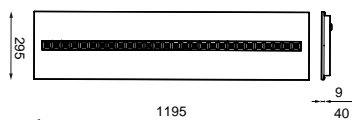

	Dimensions	295x1.195x40mm
	Poids	5.7Kg
	Position de montage	Empotrar
	Température de service	+35°C
ϕ_{LUM}	Flux (lm)	3.819lm
	Isolation électrique	CI
	Heures de vie	L80B10>150.000h L90B10>74.000h

Prilux garantit une tolérance de $\pm 10\%$ dans les mesures de flux lumineux.

Dimensions

Les références

	W_{LED}	W		ϕ_{LED}	ϕ_{LUM}	K	
575744	24W	26W	300mA	4.345lm	3.819lm	4.000K	295x1.195x40mm

Photométrie

Sur demande

Bluetooth

Couleurs RAL disponibles (Consulter)

K