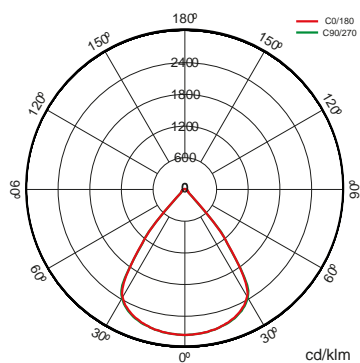

	Dimensions	295x1.195x40mm
	Poids	5.7Kg
	Position de montage	Empotrar
	Température de service	+35°C
ϕ_{LUM}	Flux (lm)	3.819lm
	Isolation électrique	CI
	Heures de vie	L80B10>150.000h L90B10>74.000h

Prilux garantit une tolérance de $\pm 10\%$ dans les mesures de flux lumineux.

Dimensions

Les références

	W_{LED}	W		ϕ_{LED}	ϕ_{LUM}	K	
575744	24W	26W	300mA	4.345lm	3.819lm	4.000K	295x1.195x40mm

Photométrie

Sur demande

Bluetooth

Couleurs RAL disponibles (Consulter)

K